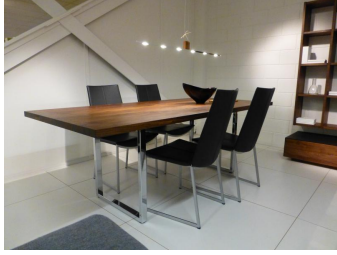

# EETKAMERTAFEL KFF MASSIEF NOTEN

eetkamertafel in massief notenhout.

maat 220 x 100 cm normaal € 3085,- NU afhaalprijs € 2395,-  
Onderstel chroom glans